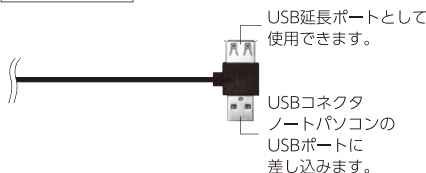

⚠ 注意

- 本製品のカバーを開けたり、分解したりしないでください。
  - ▲故障や感電の原因となることがあります。
- 濡れた手で本製品やケーブルに触らないでください。
  - ▲本製品がパソコンに接続されているときは、感電する恐れがあります。
- 本製品内部に液体、金属などの異物が入らないようにしてください。
  - ▲感電や火災、故障の原因となることがあります。
- 本製品を水分や湿気が多い場所、直射日光の当たる場所、ほこりや油煙などの多い場所、車中や暖房器具のそばなどの高温となる場所に設置したり、保管したりしないでください。
  - ▲故障・感電などの原因となることがあります。
- 本製品に強い振動や衝撃を与えないでください。
  - ▲故障・破損などの原因となることがあります。
- 本製品を重ねて設置したり、本製品の上に重いものを置いたりしないでください。
  - ▲火災や故障の原因となることがあります。
- 本製品は不安定な場所に設置したり、保管したりしないでください。
  - ▲落下により故障・破損の原因となることがあります。
- 本製品のケーブルを抜き差しするときは、必ずコネクタ部分を持ち、無理な力を加えないでください。
  - ▲故障・破損などの原因となることがあります。
- 本製品のお手入れをする前には、パソコンから本製品のケーブルを抜いてください。
  - ▲感電や故障などの原因となることがあります。
- 本製品のお手入れをする場合には、ベンジンやシンナーなどの揮発性有機溶剤が含まれているものは使用しないでください。
  - ▲塗装を痛めたり、故障の原因になることがあります。乾いた柔らかい布で乾拭きしてください。

使 い 方

- ① ノートパソコン本体の電源を入れてください。
  - ② 本製品に、ノートパソコンを乗せてください。
  - ③ USBケーブルをノートパソコンへ接続するとファンの回転が開始し、LEDライトが点灯します。
2. ※ 本体に電源スイッチはありません。

特徴・仕様

- スリムな形状でかさばりません。
- ファンでノートパソコンを冷却します。
- LEDライト付きです。
- 本体に電源スイッチはありません。

サ イ ズ	W350×H250×D25mm
フ ァ ン 数 量	1個
フ ァ ン サ イ ズ	W140×H140×D15mm
フ ァ ン ス ピ ード	1500RPM
材 質	ファン: PVC/ケース: ABS樹脂、鉄塗装(網部分)
対応ノートパソコンサイズ	15.6インチまで

USBケーブル

お客様窓口

株式会社サンプラザ
受付時間/10:00~17:00(土日祝除く)
support@sun-plaza.jp

ご返信にお時間がかかって
しまう場合がございますので
あらかじめご了承下さい。